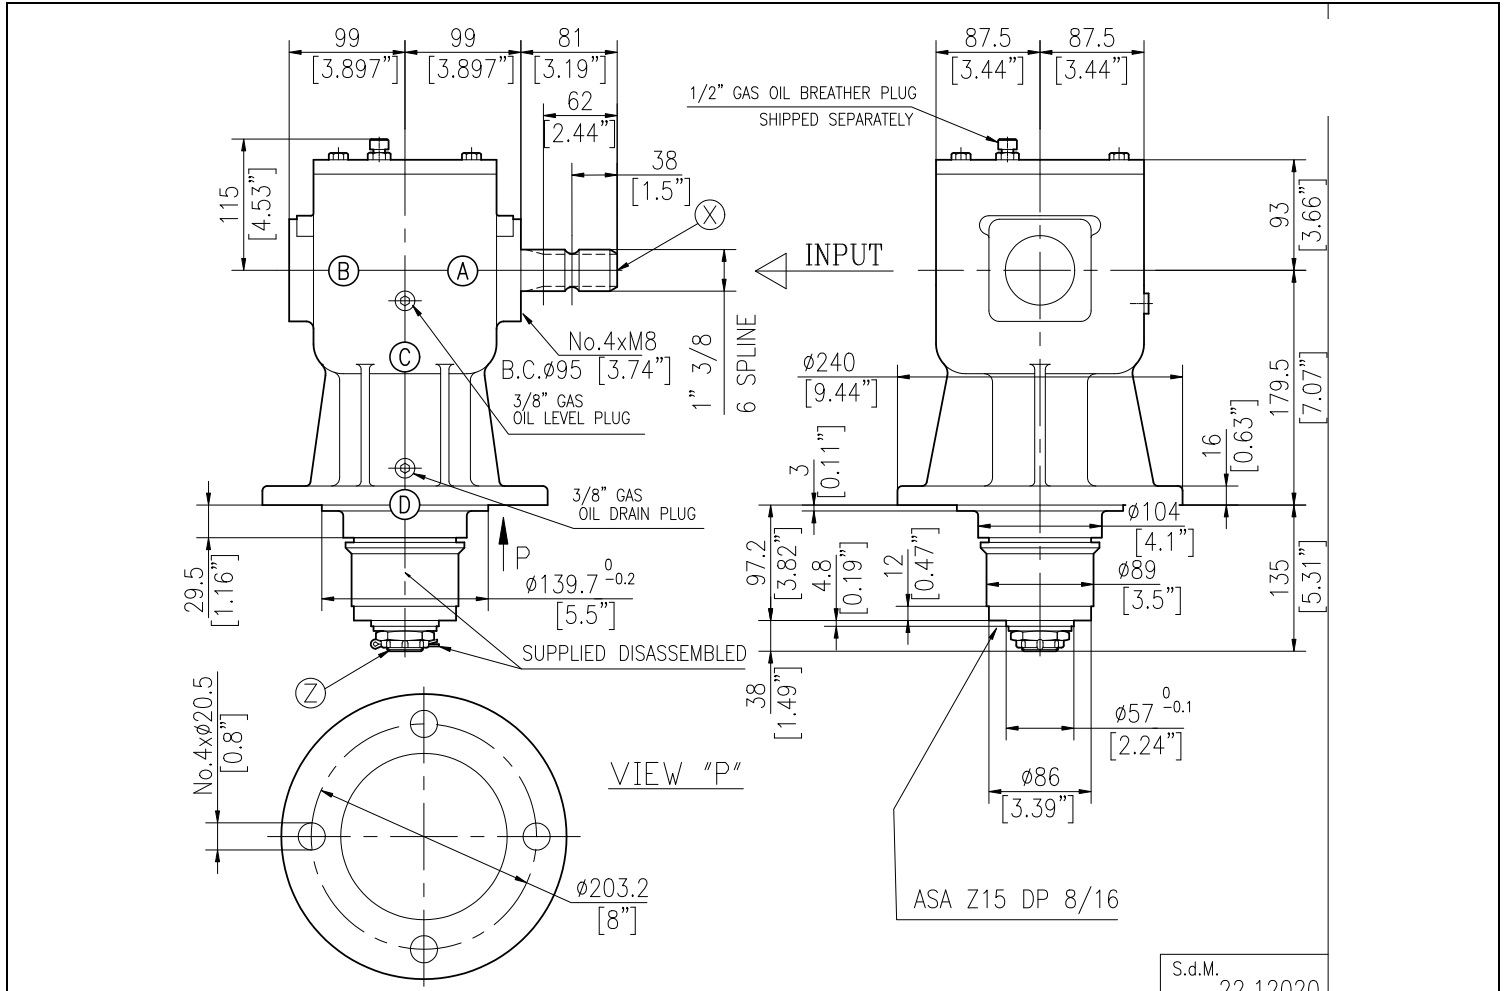

Codice Prodotto <i>Product Code</i>	9.140.804.20	 Fornito Privo di Lubrificante! Supplied without oil!
Descrizione <i>Description</i>	LF-140J	

Tipo * Type *	Rapporto Ratio	Giri entrata Input r.p.m.	Potenza entrata Input Power [kW]	Momento Torcente Uscita Output Torque [daNm]	Peso Weight [kg]	Albero Ingresso Input shaft	Sensi di Rotazione Direction of Rotation
-	-	-	-	-	28,5	-	
M	1:1,93	540	44	39		X	

* Tipo: M= Moltiplicatore di Giri R= Riduttori di Giri O= Rinvio 1:1 RC= Riduttore Cambio di Velocità RM= Moltiplicatore Cambio di Velocità
* Type: M= Speed Increaser R= Reducer O= Gearbox 1:1 RC= Speed-Change Reducer RM= Speed-Change Increaser